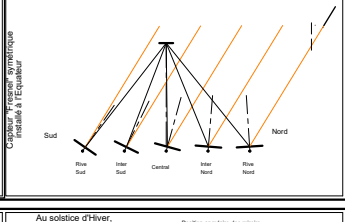

Tableau récapitulatif simplifié

soleil-vapeur.org

Capteur Offset

Capteur symétrique

Capteur Offset

70.35° Sud

46.90° Sud

46.90° Sud

(Tropique)
23.45° Sud

(Equateur)
0°

(Tropique)
23.45° Nord

46.90° Nord

46.90° Nord

70.35° Nord

au Solstice à 9 ou 15hoo

Aux Equinoxes, à midi