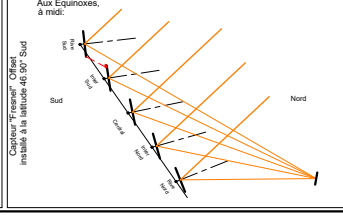

Tableau récapitulatif simplifié

soleil-vapeur.org

Capteur Offset

Capteur symétrique

Capteur Offset

70.35° Sud

46.90° Sud

46.90° Sud

(Tropique)
23.45° Sud

(Equateur)
0°

(Tropique)
23.45° Nord

46.90° Nord

46.90° Nord

70.35° Nord

au Solstice à 9 ou 15hoo

Aux Equinoxes, à midi