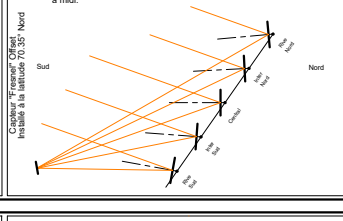

Tableau récapitulatif simplifié

soleil-vapeur.org

Capteur Offset

Capteur symétrique

Capteur Offset

70.35° Sud

46.90° Sud

46.90° Sud

(Tropique)
23.45° Sud

(Equateur)
0°

(Tropique)
23.45° Nord

46.90° Nord

46.90° Nord

70.35° Nord

au Solstice à 9 ou 15hoo

Aux Equinoxes, à midi