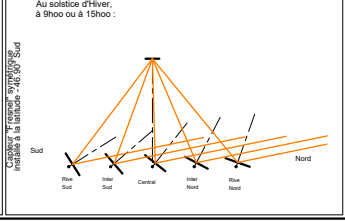

Tableau récapitulatif simplifié

soleil-vapeur.org

Capteur Offset

Capteur symétrique

Capteur Offset

70.35° Sud

46.90° Sud

46.90° Sud

(Tropique)
23.45° Sud

(Equateur)
0°

(Tropique)
23.45° Nord

46.90° Nord

46.90° Nord

70.35° Nord

au Solstice à 9 ou 15hoo

Aux Equinoxes, à midi