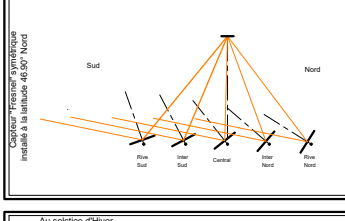

(Tropique)
23.45° Sud

(Equateur)
0°

(Tropique)
23.45° Nord

46.90° Nord

46.90° Nord

70.35° Nord

au Solstice à 9 ou 15hoo

Aux Equinoxes, à midi