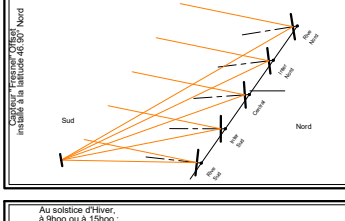

Tableau récapitulatif simplifié

soleil-vapeur.org

Capteur Offset

Capteur symétrique

Capteur Offset

70.35° Sud

46.90° Sud

46.90° Sud

(Tropique)
23.45° Sud

(Equateur)
0°

(Tropique)
23.45° Nord

46.90° Nord

46.90° Nord

70.35° Nord

au Solstice à 9 ou 15hoo

Aux Equinoxes, à midi