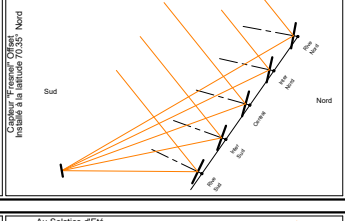

Tableau récapitulatif simplifié

soleil-vapeur.org

Capteur Offset

Capteur symétrique

Capteur Offset

70.35° Sud

46.90° Sud

46.90° Sud

(Tropique)
23.45° Sud

(Equateur)
0°

(Tropique)
23.45° Nord

46.90° Nord

46.90° Nord

70.35° Nord

au Solstice à 9 ou 15hoo

Aux Equinoxes, à midi