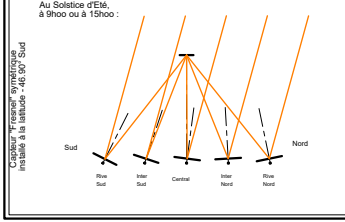

Tableau récapitulatif simplifié

soleil-vapeur.org

Capteur Offset

Capteur symétrique

Capteur Offset

70.35° Sud

46.90° Sud

46.90° Sud

(Tropique)
23.45° Sud

(Equateur)
0°

(Tropique)
23.45° Nord

46.90° Nord

46.90° Nord

70.35° Nord

au Solstice à 9 ou 15hoo

Aux Equinoxes, à midi