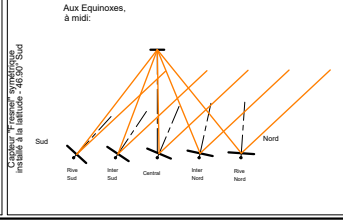

Tableau récapitulatif simplifié

soleil-vapeur.org

Capteur Offset

Capteur symétrique

Capteur Offset

70.35° Sud

46.90° Sud

46.90° Sud

(Tropique)
23.45° Sud

(Equateur)
0°

(Tropique)
23.45° Nord

46.90° Nord

46.90° Nord

70.35° Nord

au Solstice à 9 ou 15hoo

Aux Equinoxes, à midi