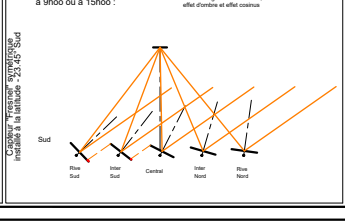

Tableau récapitulatif simplifié

soleil-vapeur.org

Capteur Offset

Capteur symétrique

Capteur Offset

70.35° Sud

46.90° Sud

46.90° Sud

(Tropique)
23.45° Sud

(Equateur)
0°

(Tropique)
23.45° Nord

46.90° Nord

46.90° Nord

70.35° Nord

au Solstice à 9 ou 15hoo

Aux Equinoxes, à midi