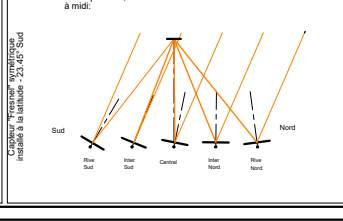

Tableau récapitulatif simplifié

soleil-vapeur.org

Capteur Offset

Capteur symétrique

Capteur Offset

70.35° Sud

46.90° Sud

46.90° Sud

(Tropique)
23.45° Sud

(Equateur)
0°

(Tropique)
23.45° Nord

46.90° Nord

46.90° Nord

70.35° Nord

au Solstice à 9 ou 15hoo

Aux Equinoxes, à midi