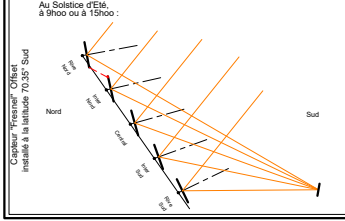

Tableau récapitulatif simplifié

soleil-vapeur.org

Capteur Offset

Capteur symétrique

Capteur Offset

70.35° Sud

46.90° Sud

46.90° Sud

(Tropique)
23.45° Sud

(Equateur)
0°

(Tropique)
23.45° Nord

46.90° Nord

46.90° Nord

70.35° Nord

au Solstice à 9 ou 15hoo

Aux Equinoxes, à midi