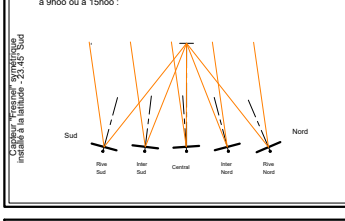

Tableau récapitulatif simplifié

soleil-vapeur.org

Capteur Offset

Capteur symétrique

Capteur Offset

70.35° Sud

46.90° Sud

46.90° Sud

(Tropique)
23.45° Sud

(Equateur)
0°

(Tropique)
23.45° Nord

46.90° Nord

46.90° Nord

70.35° Nord

au Solstice à 9 ou 15hoo

Aux Equinoxes, à midi