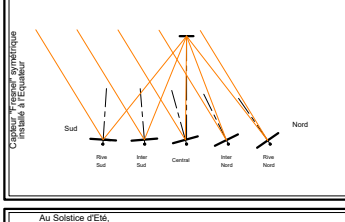

Tableau récapitulatif simplifié

soleil-vapeur.org

Capteur Offset

Capteur symétrique

Capteur Offset

70.35° Sud

46.90° Sud

46.90° Sud

(Tropique)
23.45° Sud

(Equateur)
0°

(Tropique)
23.45° Nord

46.90° Nord

46.90° Nord

70.35° Nord

au Solstice à 9 ou 15hoo

Aux Equinoxes, à midi