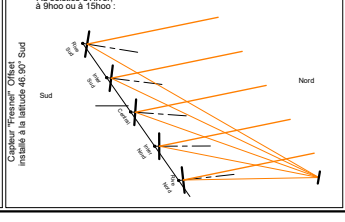

Tableau récapitulatif simplifié

soleil-vapeur.org

Capteur Offset

Capteur symétrique

Capteur Offset

70.35° Sud

46.90° Sud

46.90° Sud

(Tropique)
23.45° Sud

(Equateur)
0°

(Tropique)
23.45° Nord

46.90° Nord

46.90° Nord

70.35° Nord

au Solstice à 9 ou 15hoo

Aux Equinoxes, à midi