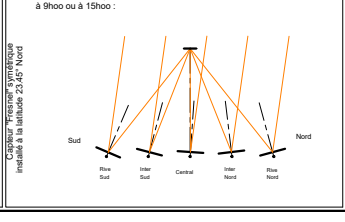

Tableau récapitulatif simplifié

soleil-vapeur.org

Capteur Offset

Capteur symétrique

Capteur Offset

70.35° Sud

46.90° Sud

46.90° Sud

(Tropique)
23.45° Sud

(Equateur)
0°

(Tropique)
23.45° Nord

46.90° Nord

46.90° Nord

70.35° Nord

au Solstice à 9 ou 15hoo

Aux Equinoxes, à midi