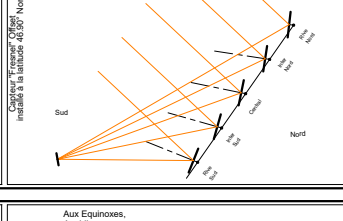

Tableau récapitulatif simplifié

soleil-vapeur.org

Capteur Offset

Capteur symétrique

Capteur Offset

70.35° Sud

46.90° Sud

46.90° Sud

(Tropique)
23.45° Sud

(Equateur)
0°

(Tropique)
23.45° Nord

46.90° Nord

46.90° Nord

70.35° Nord

au Solstice à 9 ou 15hoo

Aux Equinoxes, à midi