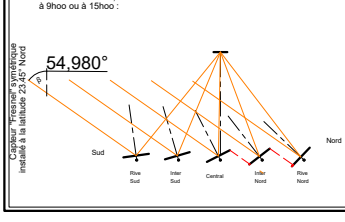

Tableau récapitulatif simplifié

soleil-vapeur.org

Capteur Offset

Capteur symétrique

Capteur Offset

70.35° Sud

46.90° Sud

46.90° Sud

(Tropique)
23.45° Sud

(Equateur)
0°

(Tropique)
23.45° Nord

46.90° Nord

46.90° Nord

70.35° Nord

au Solstice à 9 ou 15hoo

Aux Equinoxes, à midi