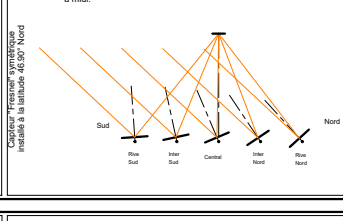

Tableau récapitulatif simplifié

soleil-vapeur.org

Capteur Offset

Capteur symétrique

Capteur Offset

70.35° Sud

46.90° Sud

46.90° Sud

(Tropique)
23.45° Sud

(Equateur)
0°

(Tropique)
23.45° Nord

46.90° Nord

46.90° Nord

70.35° Nord

au Solstice à 9 ou 15hoo

Aux Equinoxes, à midi