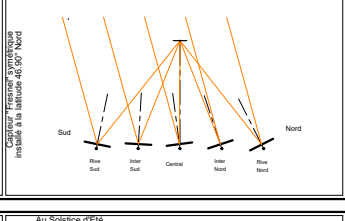

Tableau récapitulatif simplifié

soleil-vapeur.org

Capteur Offset

Capteur symétrique

Capteur Offset

70.35° Sud

46.90° Sud

46.90° Sud

(Tropique)
23.45° Sud

(Equateur)
0°

(Tropique)
23.45° Nord

46.90° Nord

46.90° Nord

70.35° Nord

au Solstice à 9 ou 15hoo

Aux Equinoxes, à midi