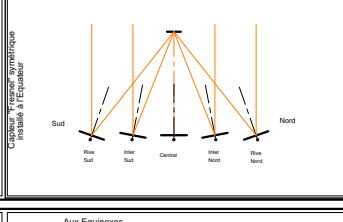

Tableau récapitulatif simplifié

soleil-vapeur.org

Capteur Offset

Capteur symétrique

Capteur Offset

70.35° Sud

46.90° Sud

46.90° Sud

(Tropique)
23.45° Sud

(Equateur)
0°

(Tropique)
23.45° Nord

46.90° Nord

46.90° Nord

70.35° Nord

au Solstice à 9 ou 15hoo

Aux Equinoxes, à midi