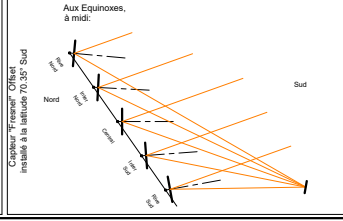

Tableau récapitulatif simplifié

soleil-vapeur.org

Capteur Offset

Capteur symétrique

Capteur Offset

70.35° Sud

46.90° Sud

46.90° Sud

(Tropique)
23.45° Sud

(Equateur)
0°

(Tropique)
23.45° Nord

46.90° Nord

46.90° Nord

70.35° Nord

au Solstice à 9 ou 15hoo

Aux Equinoxes, à midi