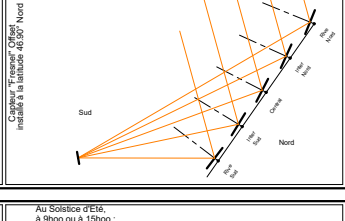

Tableau récapitulatif simplifié

soleil-vapeur.org

Capteur Offset

Capteur symétrique

Capteur Offset

70.35° Sud

46.90° Sud

46.90° Sud

(Tropique)
23.45° Sud

(Equateur)
0°

(Tropique)
23.45° Nord

46.90° Nord

46.90° Nord

70.35° Nord

au Solstice à 9 ou 15hoo

Aux Equinoxes, à midi