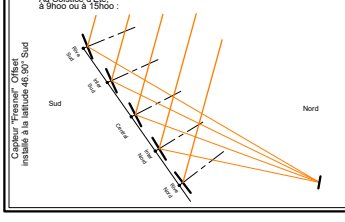

Tableau récapitulatif simplifié

soleil-vapeur.org

Capteur Offset

Capteur symétrique

Capteur Offset

70.35° Sud

46.90° Sud

46.90° Sud

(Tropique)
23.45° Sud

(Equateur)
0°

(Tropique)
23.45° Nord

46.90° Nord

46.90° Nord

70.35° Nord

au Solstice à 9 ou 15hoo

Aux Equinoxes, à midi