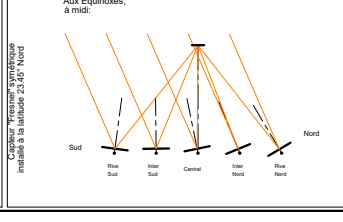

Tableau récapitulatif simplifié

soleil-vapeur.org

Capteur Offset

Capteur symétrique

Capteur Offset

70.35° Sud

46.90° Sud

46.90° Sud

(Tropique)
23.45° Sud

(Equateur)
0°

(Tropique)
23.45° Nord

46.90° Nord

46.90° Nord

70.35° Nord

au Solstice à 9 ou 15hoo

Aux Equinoxes, à midi